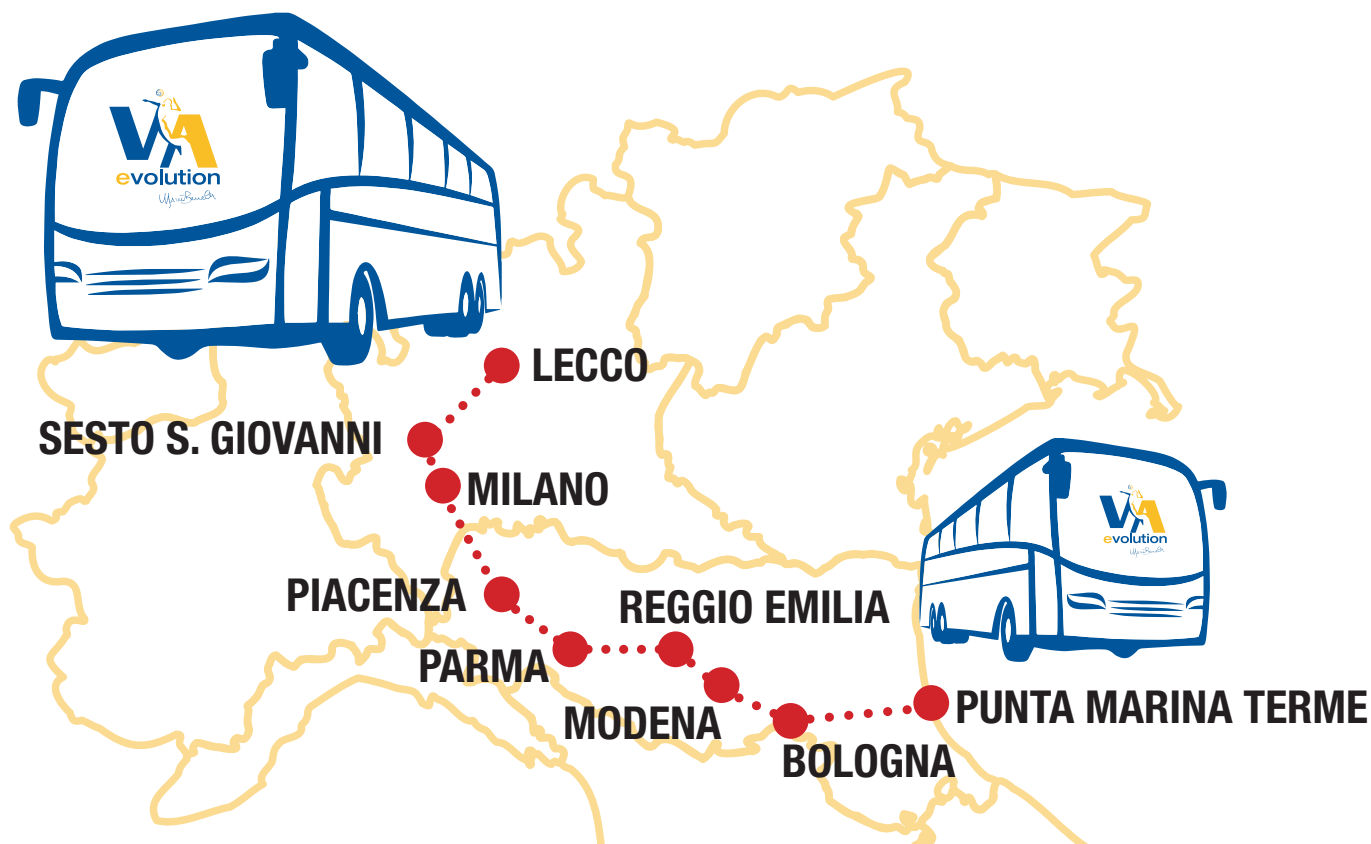

SUMMER CAMP VOLLEY ACADEMY EVOLUTION 2023 TRAVEL

ORARIO	CITTÀ	INDIRIZZO
06:30	LECCO	Parcheggio "LECCO BIONE"
07:00	SESTO S. GIOVANNI	Centro Commerciale "IL VULCANO"
07:15	MILANO	Area di servizio C.NA GOBBA
08:15	PIACENZA	Viale dell'Artigianato (zona commerciale - uscita PC SUD)
09:00	PARMA	Parcheggio Scambiatore NORD (uscita autostrada PA CENTRO)
09:20	REGGIO EMILIA	Via Abramo Lincoln 1 (di fronte alla Palestra LA FORZA)
09:40	MODENA	Modena Fiere (uscita autostrada MO NORD)
10:20	BOLOGNA	Parcheggio Retro Stazione S.Lazzaro (uscita autostrada BO S. LAZZARO)